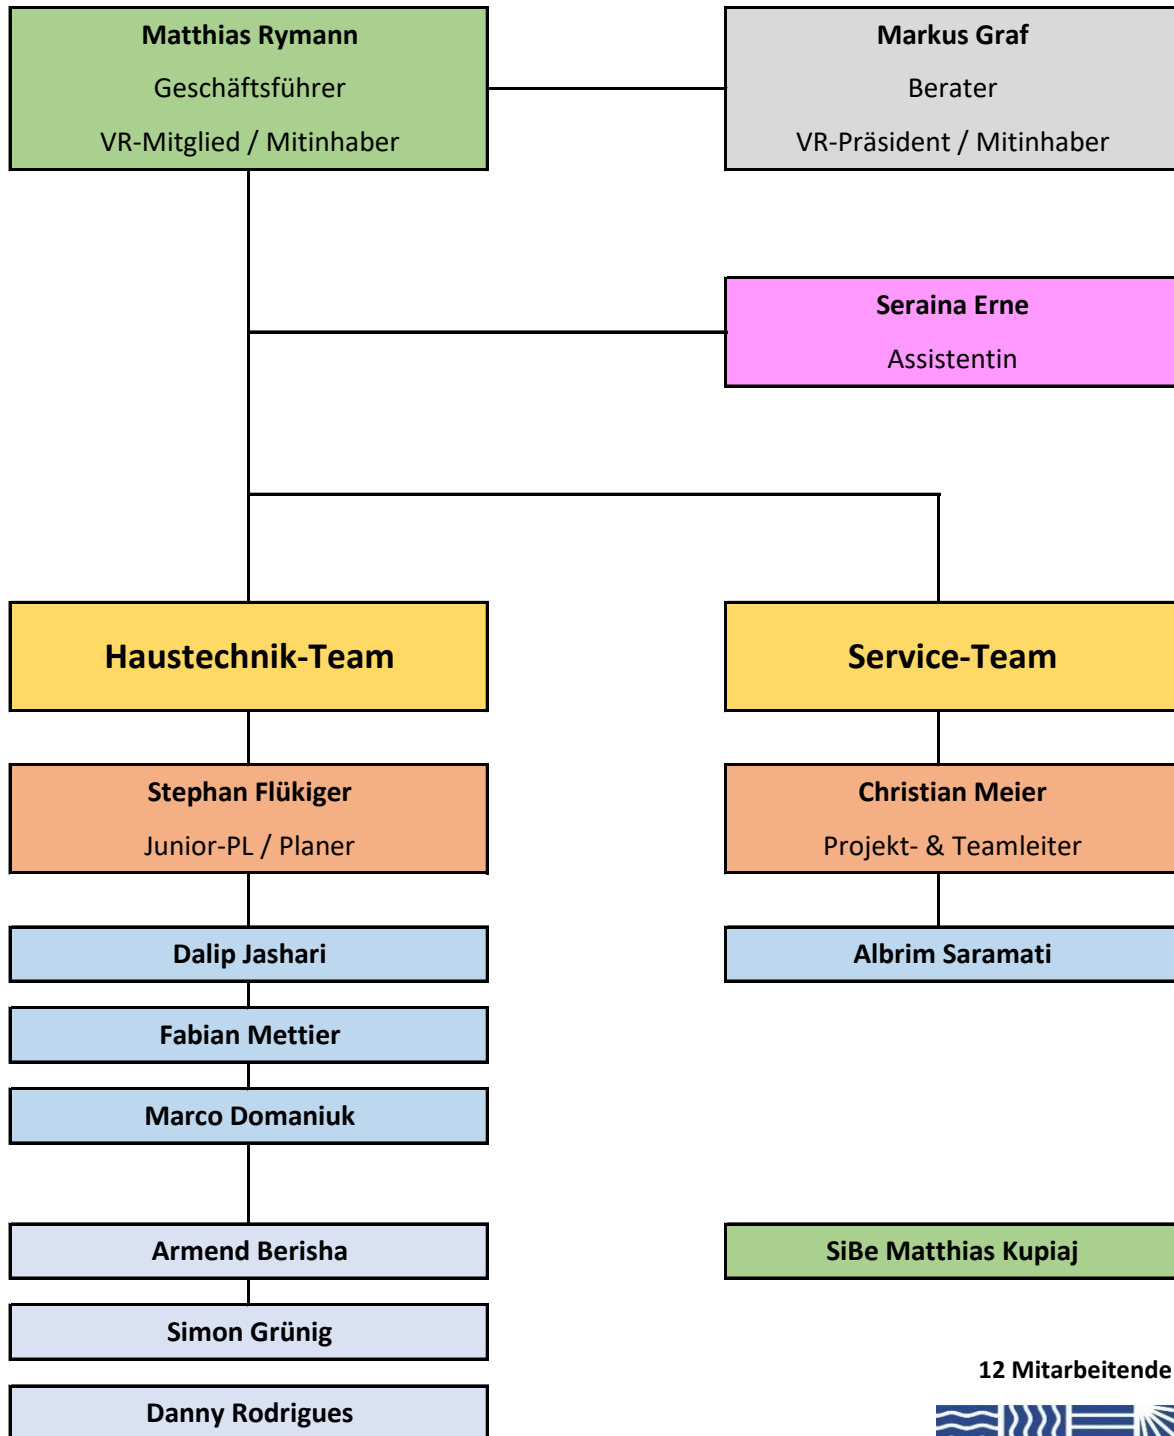

Graf Rymann AG, Würenlingen

12 Mitarbeitende