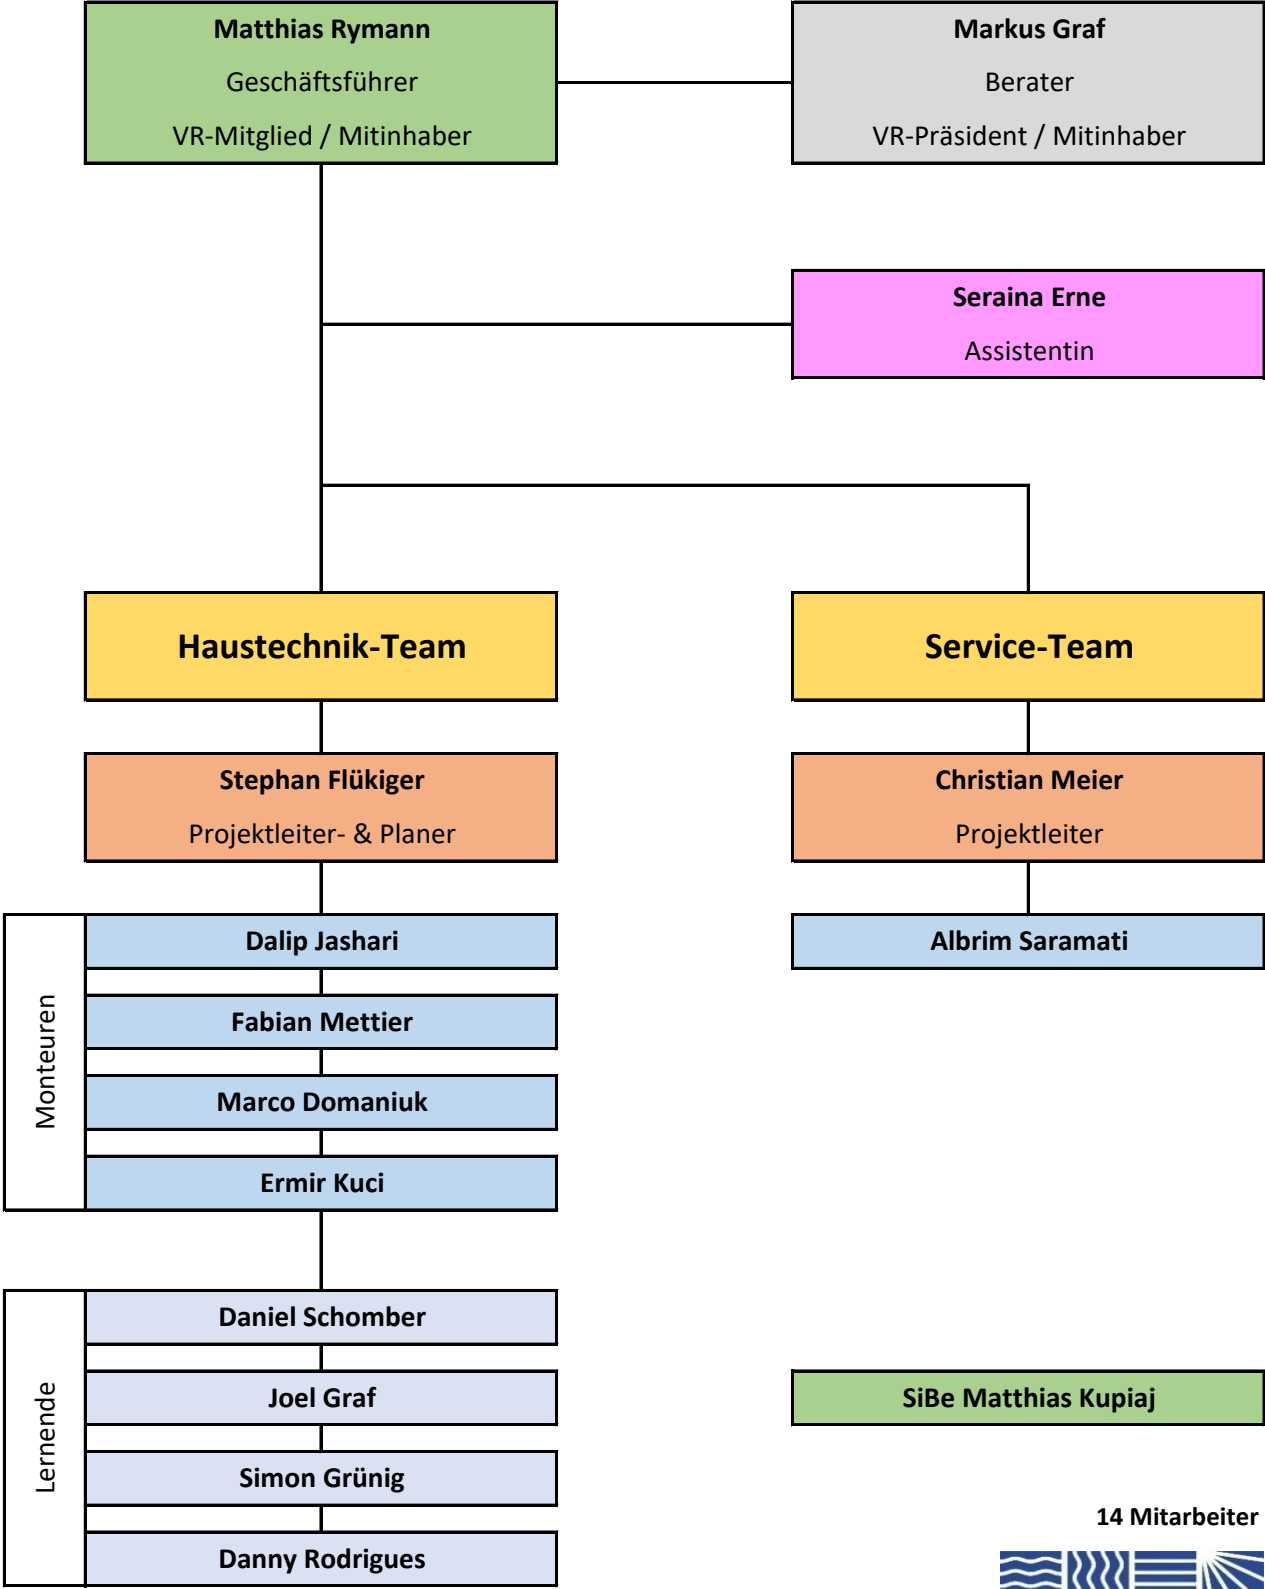

# Graf Rymann AG, Würenlingen

14 Mitarbeiter