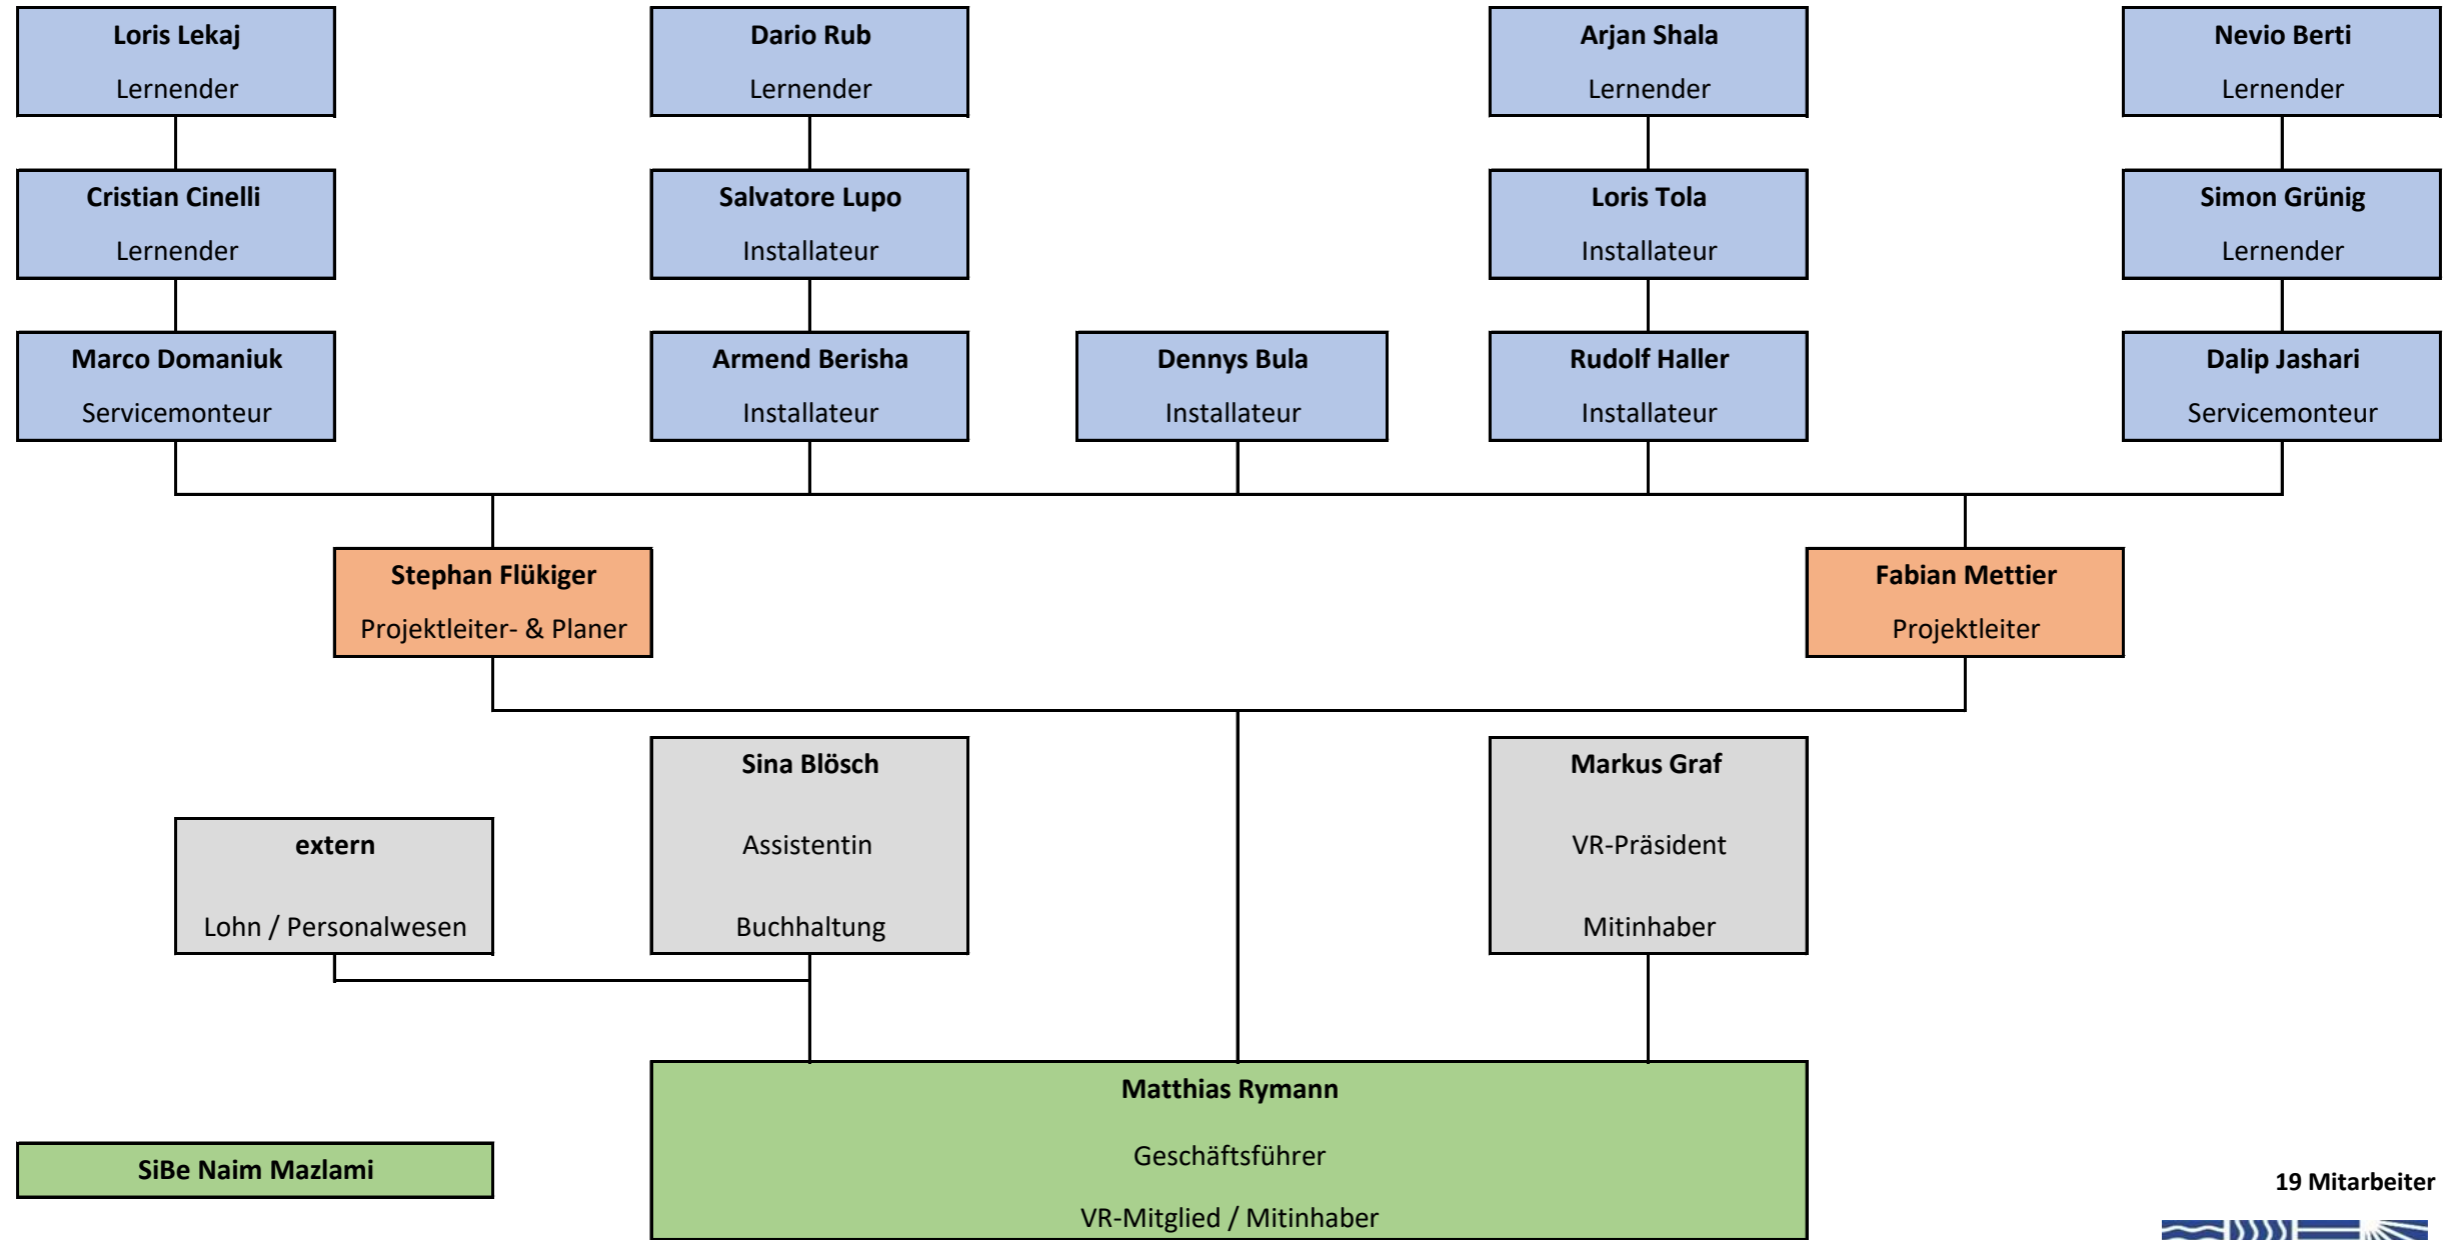

# Graf Rymann Gebäudetechnik AG, Würenlingen

19 Mitarbeiter